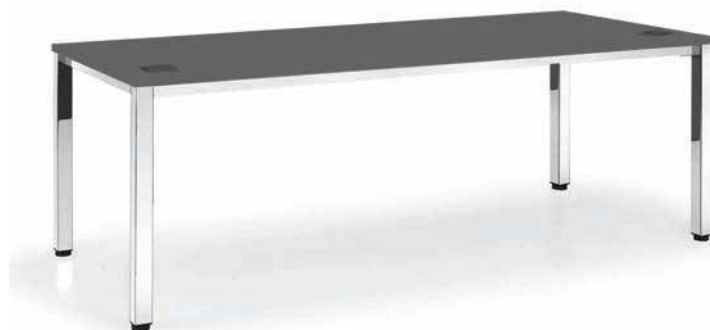

Κορυφαία ποιότητα και εργονομία SATO με 3ετή εγγύηση.

Value Prices:

Εξαιρετική σχέση τιμής – ποιότητας

www.e-sato.gr

ΚΩΔ.:
800349988**Easy space****364€**

με ΦΠΑ

ΧΑΡΑΚΤΗΡΙΣΤΙΚΑ

Διαστάσεις:	200 x 90 x 74 cm
Τύπος επιφάνειας:	Μελαμίνη 2,5cm σε απόχρωση MS Slate Περιλαμβάνει και 2 ροζέτες για την διέλευση καλωδίων
Τύπος σκελετού:	Μεταλλικός σκελετός χρωμίου, 4 πόδια