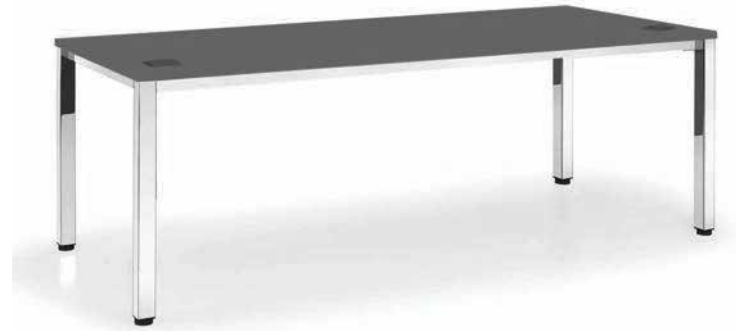

ΚΩΔ.:
800349988

Easy space

364€
με ΦΠΑ

ΧΑΡΑΚΤΗΡΙΣΤΙΚΑ

Διαστάσεις:	200 x 90 x 74 cm
Τύπος επιφάνειας :	Μελαμίνη 2,5cm σε απόχρωση MS Slate Περιλαμβάνει και 2 ροζέτες για την διέλευση καλωδίων
Τύπος σκελετού:	Μεταλλικός σκελετός χρωμίου, 4 πόδια

* Διαθέσιμο και σε άλλες αποχρώσεις
κατόπιν παραγγελίας